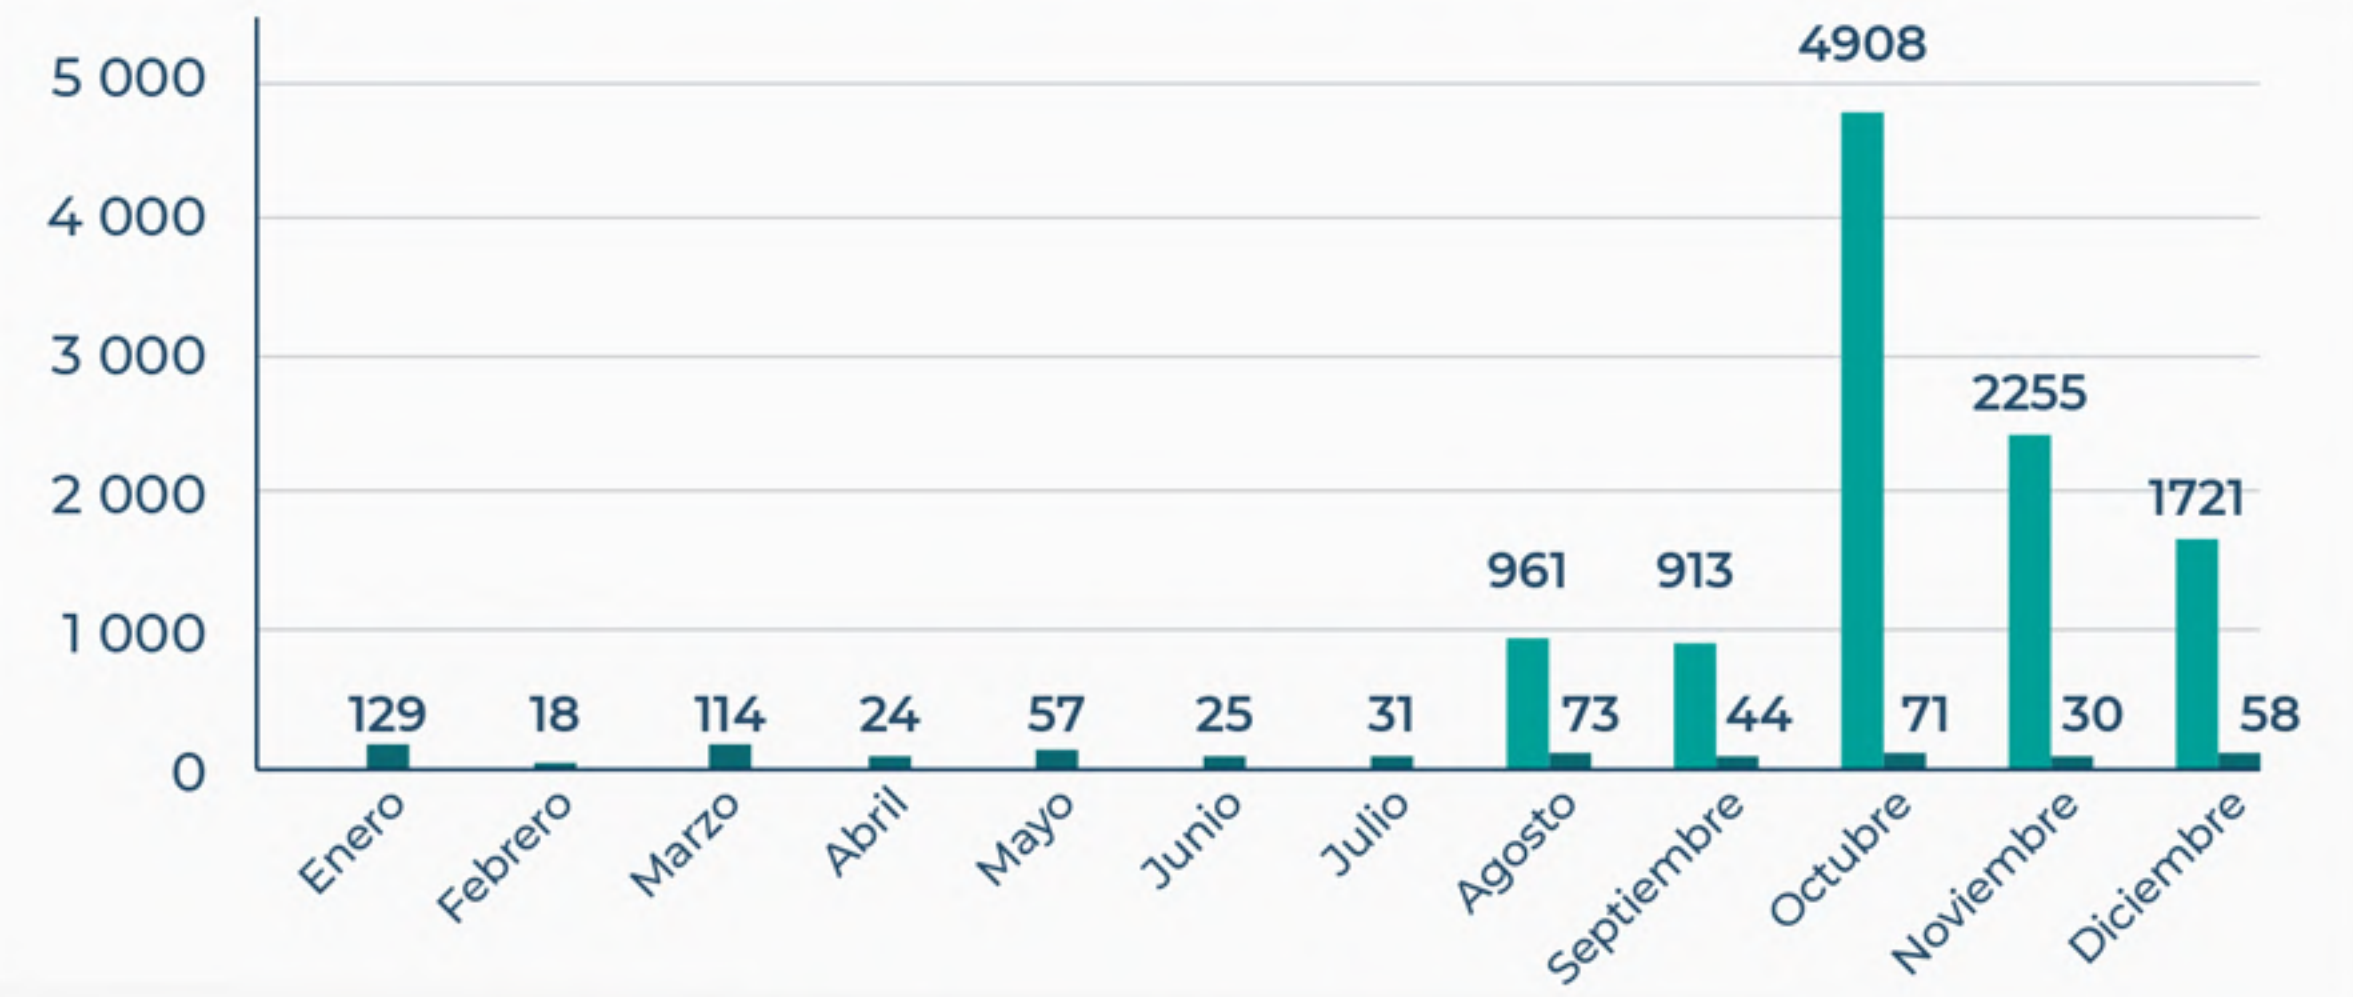

imágenes comerciales  
distintas a la de PEMEX

**37**

estaciones sin imagen  
definida todavía

# 36

permisos emitidos en lo que va del 2021

**Emisión de permisos (■2015-2020)**

**Emisión de permisos (■2015-2016■)**

**Emisión de permisos (■2016-2017■)**

**Emisión de permisos (■2017-2018■)**

**Emisión de permisos (■2018-2019■)**

**Emisión de permisos (■2019-■2020-■2021)**