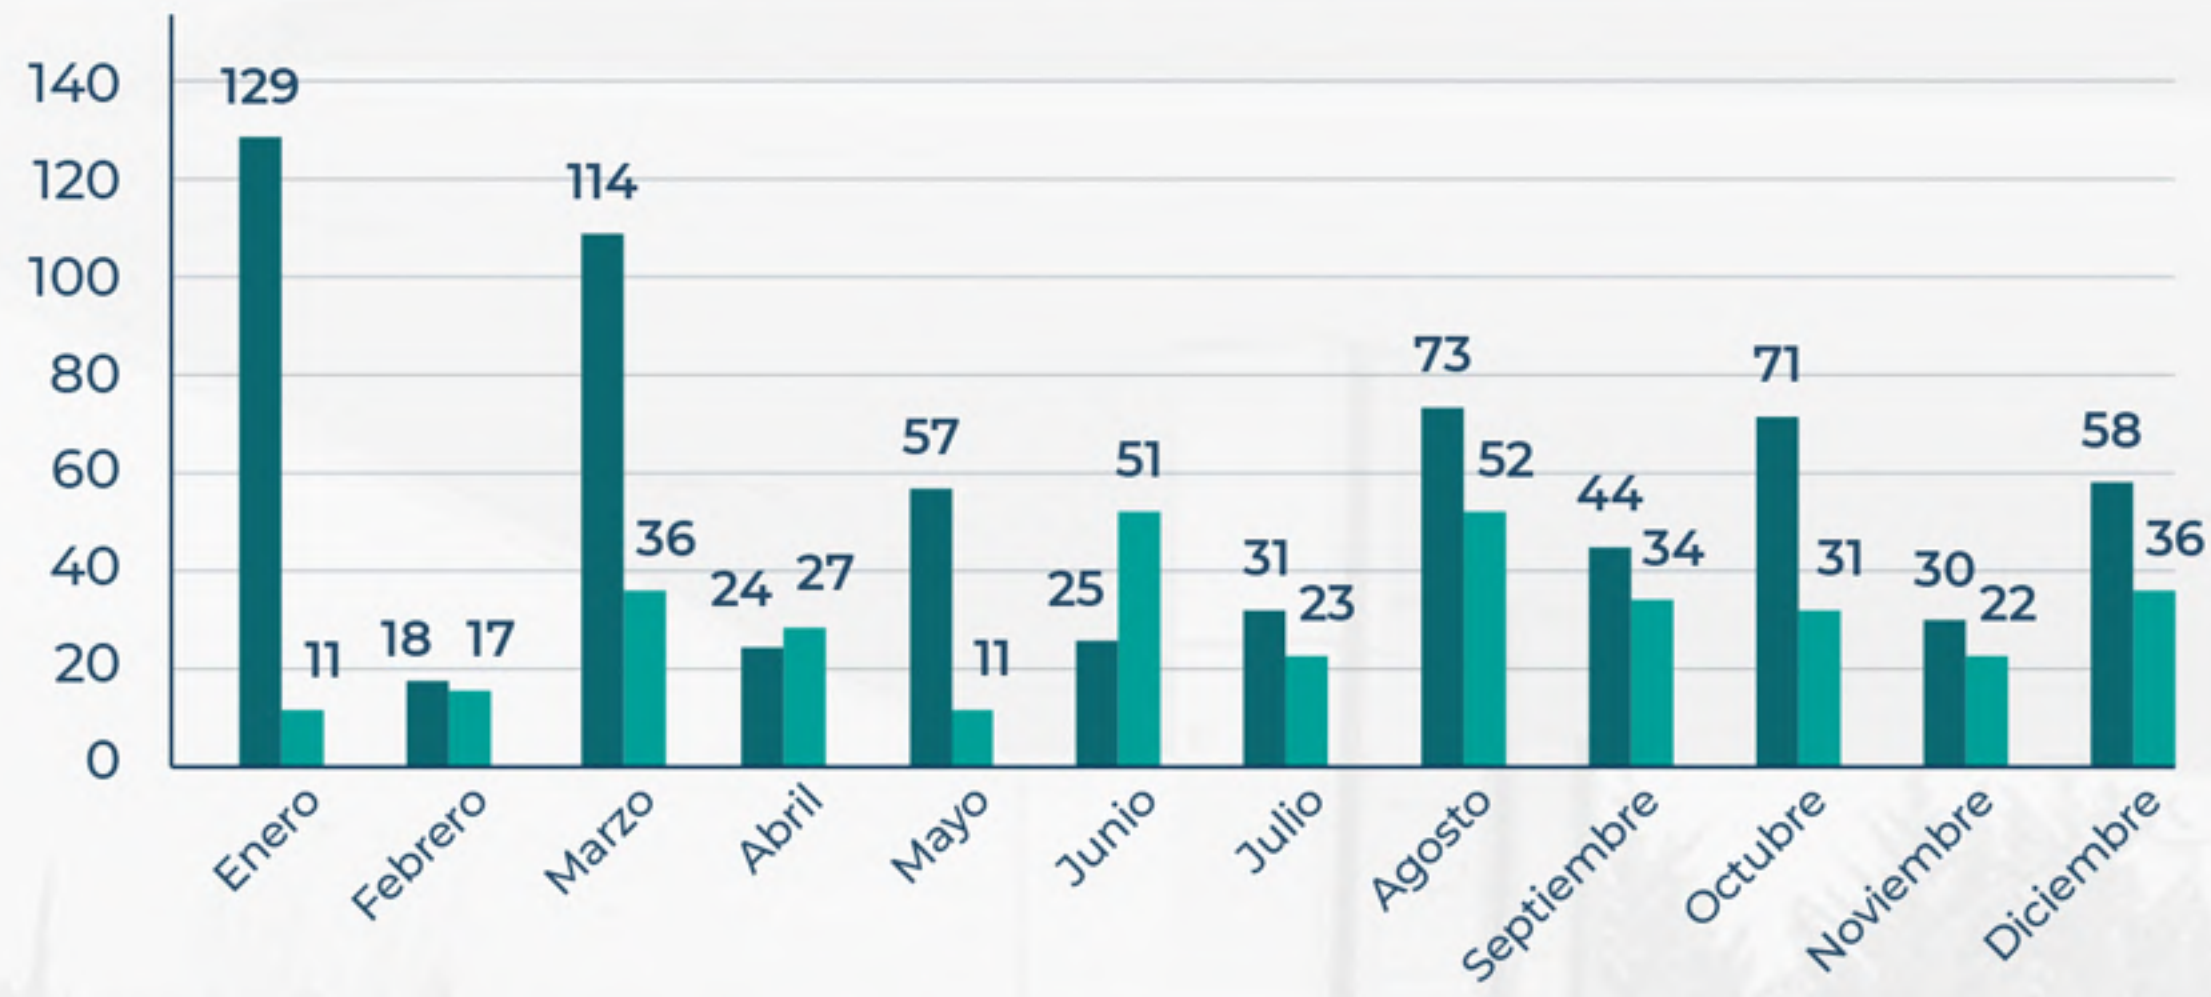

imágenes comerciales  
distintas a la de PEMEX

**37**

estaciones sin imagen  
definida todavía

# 36

permisos emitidos en lo que va del 2021

**Emisión de permisos (■2015-2020)**

**Emisión de permisos (■2015-2016■)**

**Emisión de permisos (■2016-2017■)**

**Emisión de permisos (■2017-2018■)**

**Emisión de permisos (■2018-2019■)**

**Emisión de permisos (■2019-■2020-■2021)**