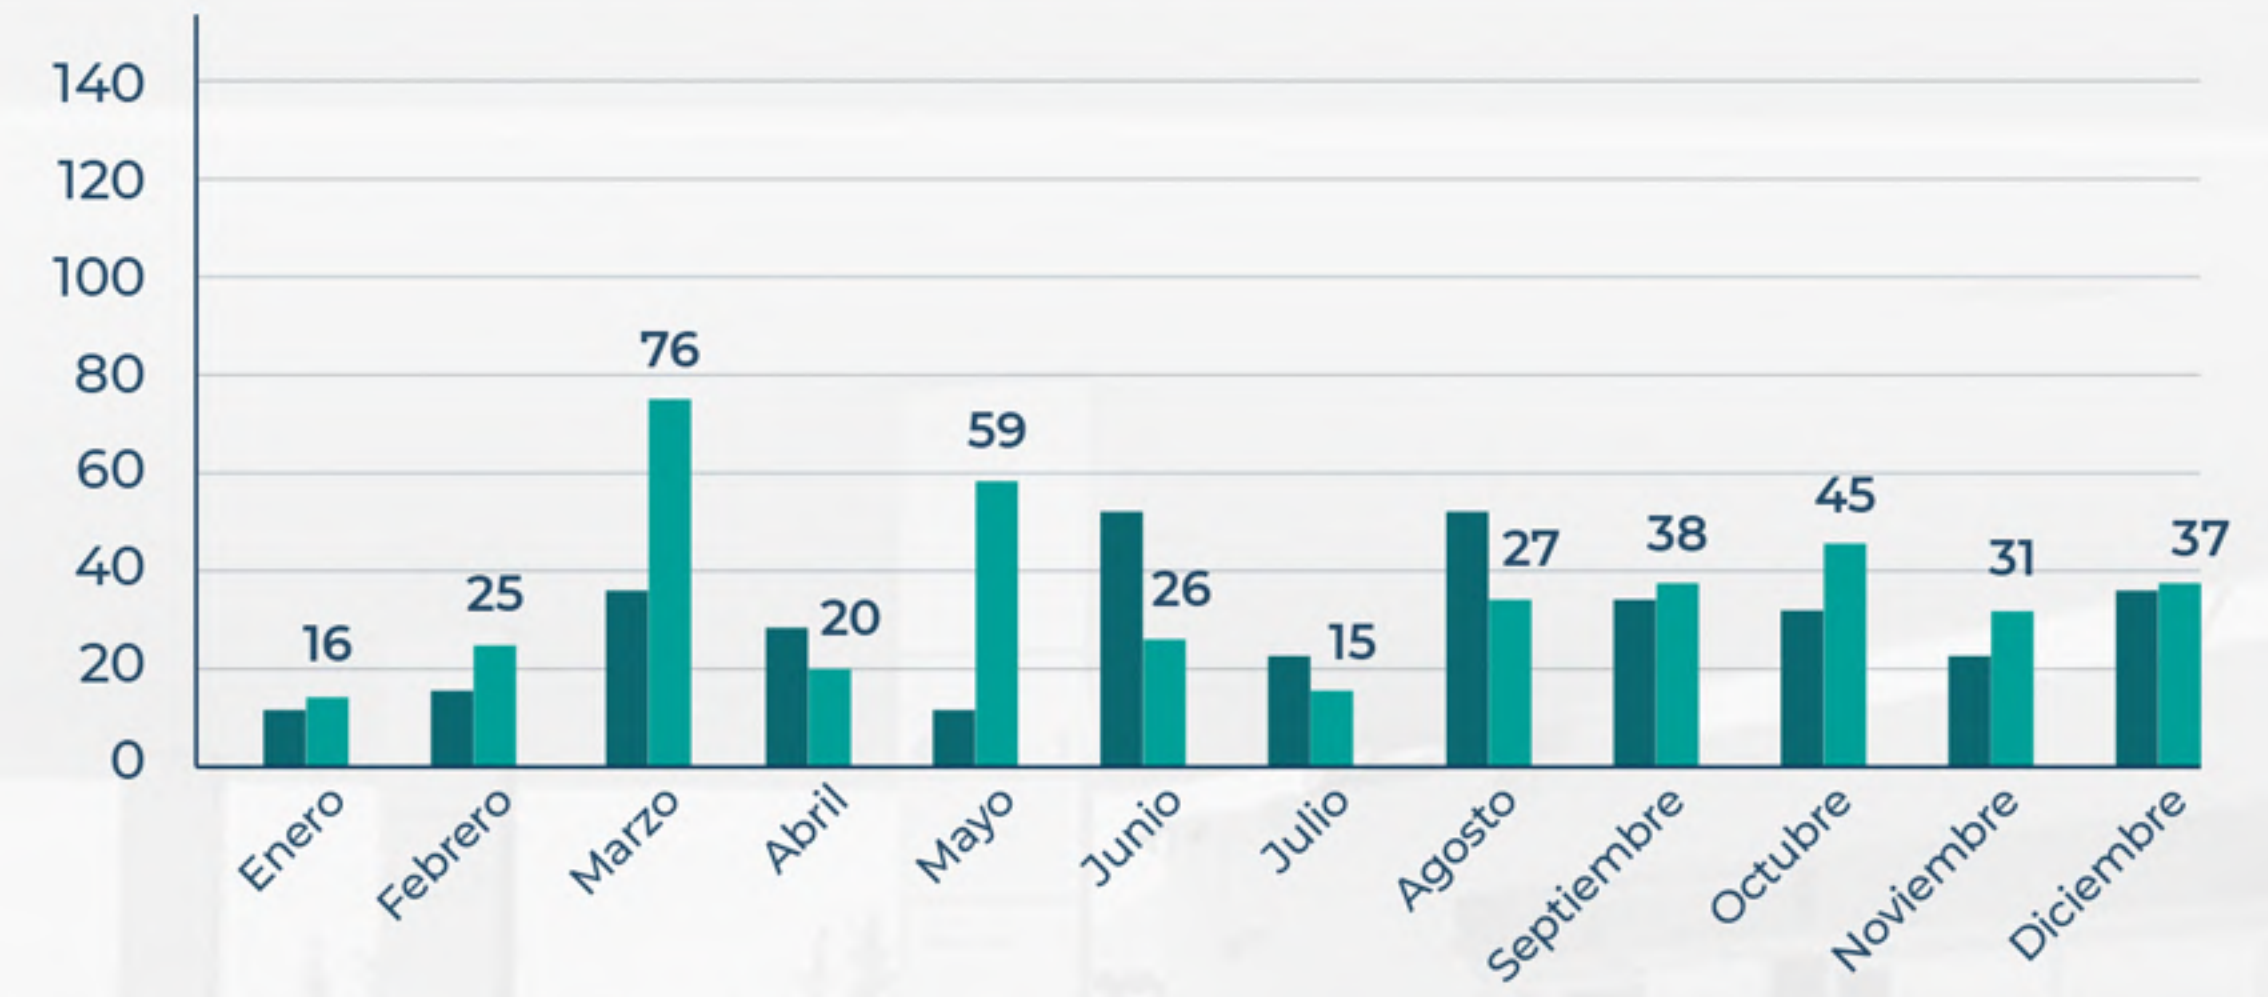

imágenes comerciales  
distintas a la de PEMEX

**37**

estaciones sin imagen  
definida todavía

# 36

permisos emitidos en lo que va del 2021

**Emisión de permisos (■2015-2020)**

**Emisión de permisos (■2015-2016■)**

**Emisión de permisos (■2016-2017■)**

**Emisión de permisos (■2017-2018■)**

**Emisión de permisos (■2018-2019■)**

**Emisión de permisos (■2019-■2020-■2021)**