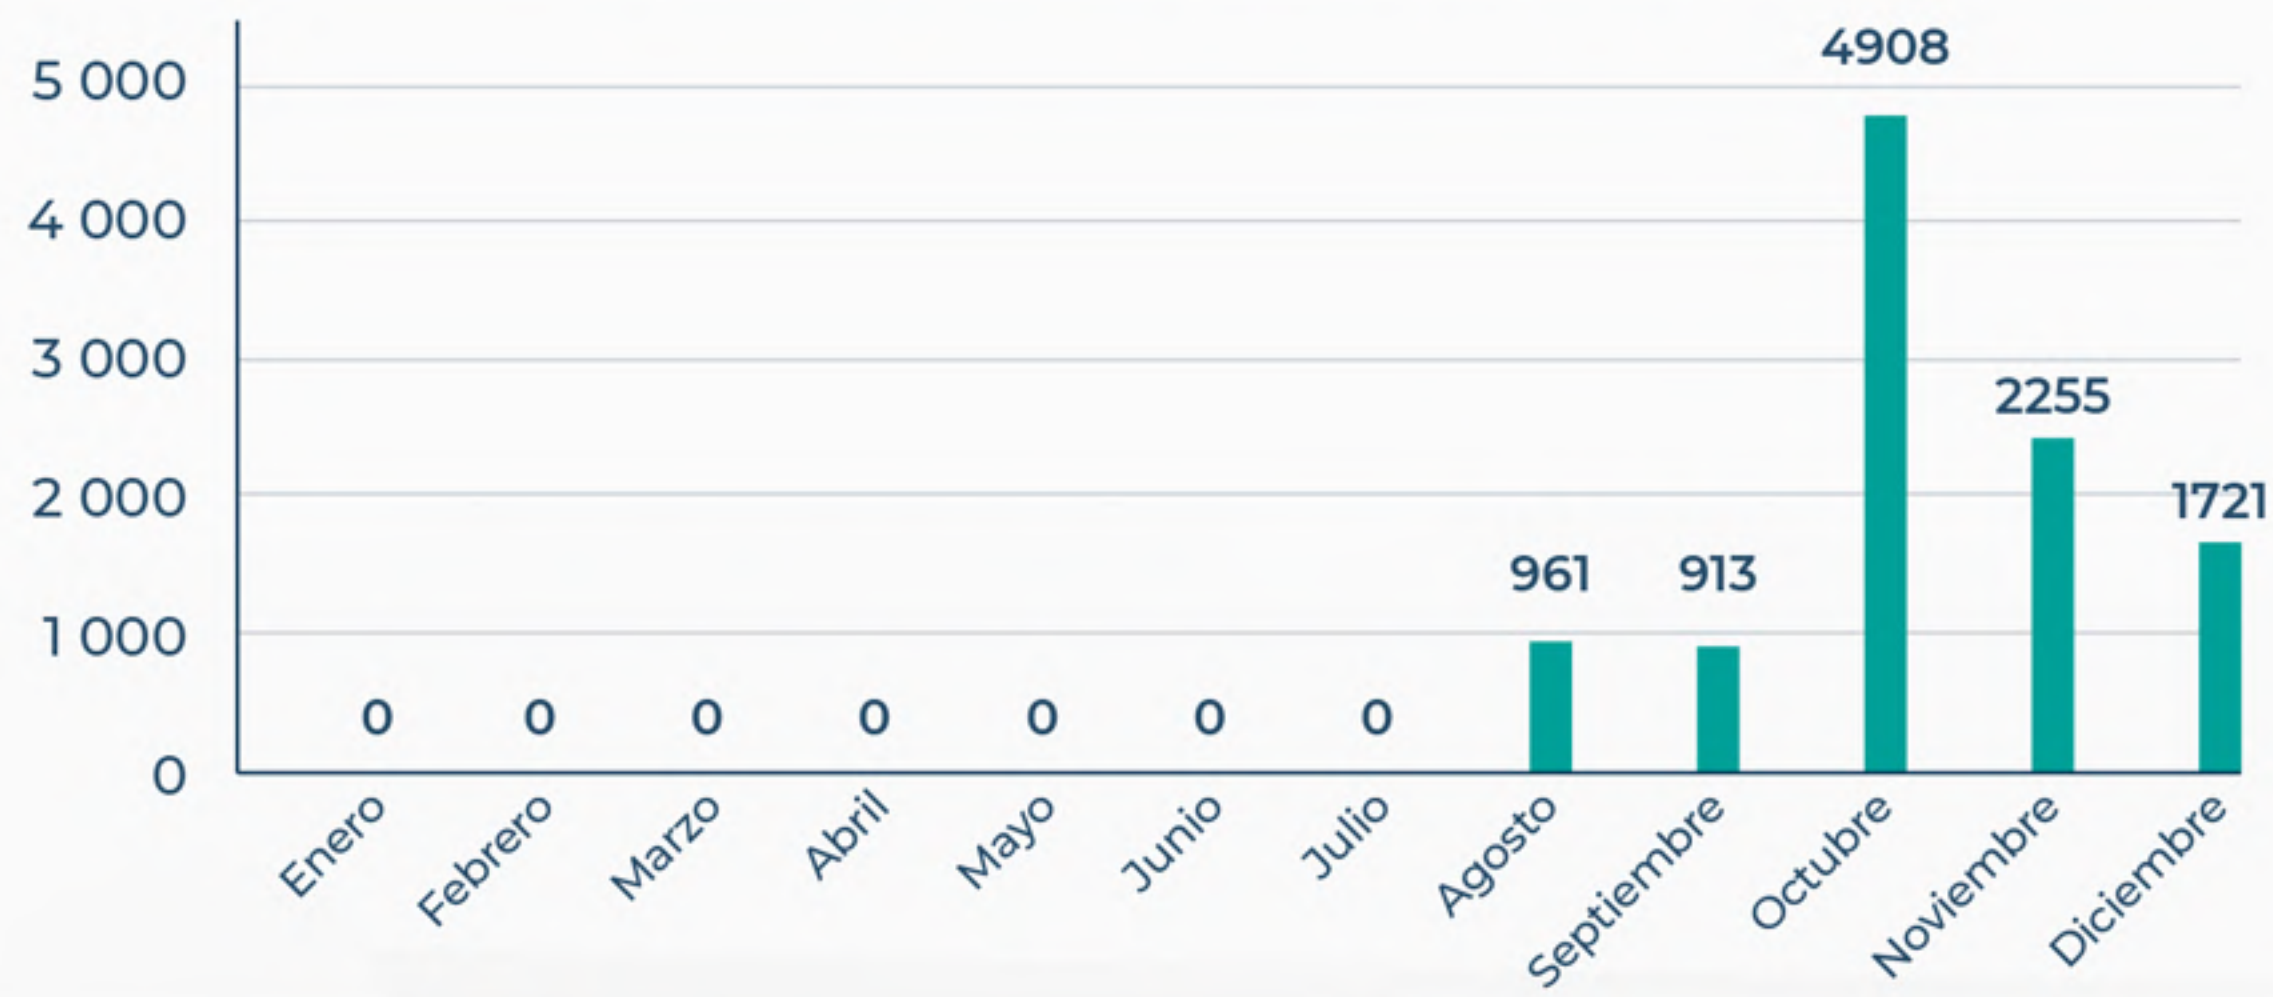

imágenes comerciales  
distintas a la de PEMEX

**37**

estaciones sin imagen  
definida todavía

# 36

permisos emitidos en lo que va del 2021

**Emisión de permisos (■2015-2020)**

**Emisión de permisos (■2015-2016■)**

**Emisión de permisos (■2016-2017■)**

**Emisión de permisos (■2017-2018■)**

**Emisión de permisos (■2018-2019■)**

**Emisión de permisos (■2019-■2020-■2021)**