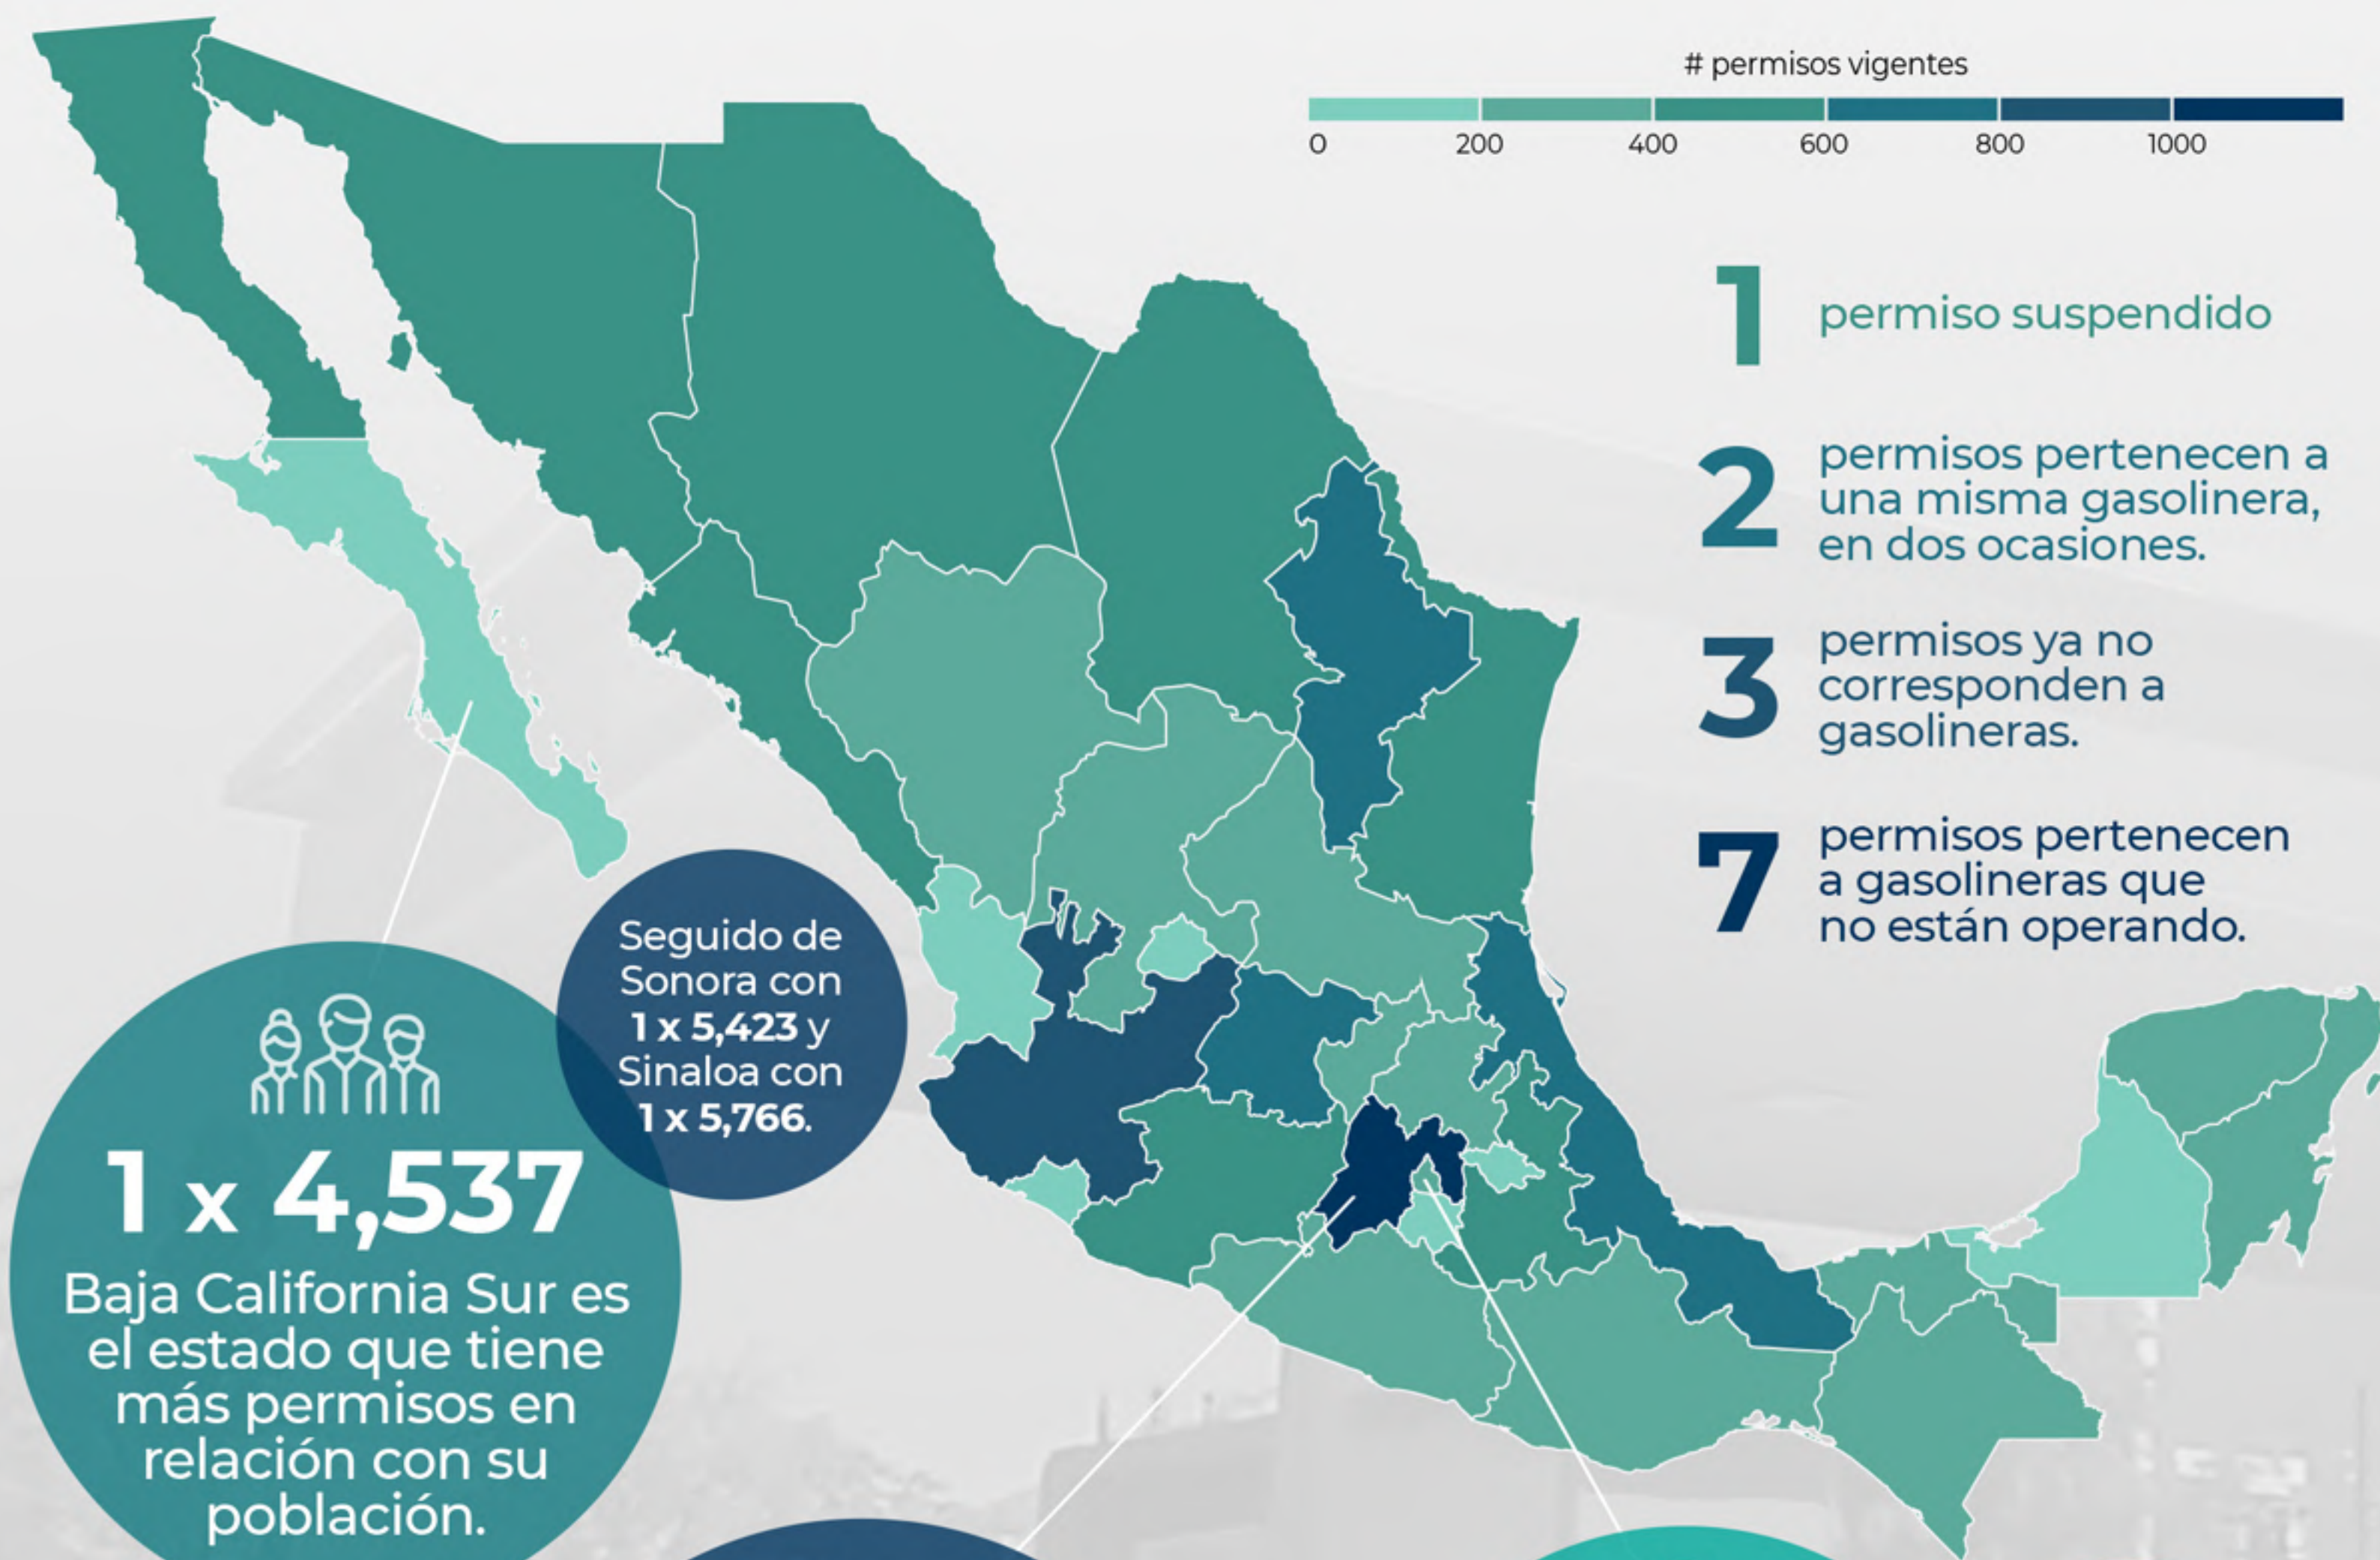

# Fotografía del Sector Gasolinero en México

Al mes de febrero del 2021

# 12,805 permisos vigentes de expendio al público de gasolinas y/o diésel

- 1** permiso suspendido
- 2** permisos pertenecen a una misma gasolinera, en dos ocasiones.
- 3** permisos ya no corresponden a gasolineras.
- 7** permisos pertenecen a gasolineras que no están operando.

**1 x 4,537**  
Baja California Sur es el estado que tiene más permisos en relación con su población.

Seguido de Sonora con **1 x 5,423** y Sinaloa con **1 x 5,766**.

Seguido de Jalisco con **946** y Veracruz con **765**.

**1,146**  
El Estado de México es la entidad con mayor número de permisos vigentes.

**1 x 4 km<sup>2</sup>**  
La Ciudad de México es la entidad que tiene más permisos respecto a su superficie,

Le sigue el Edo. de México con **1 x 19 km<sup>2</sup>** y Morelos con **1 x 28 km<sup>2</sup>**